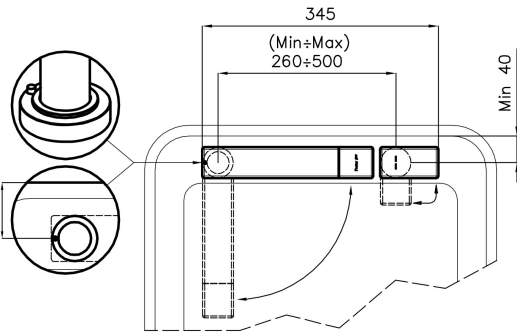

DETALLES

Tipo de monomando	Monomando con caño giratorio retráctil, con mando remoto
Texture	Satinado
Material	Latón
Ángulo de rotación	360°
Base de apoyo	Ø44 mm

Cartucho Con discos cerámicos

Distancia orificios Ver "Esquema integrado"

Doble orificio Necesario

Orificio monomando $\varnothing 35\text{mm}$

Espesor máx encimera 40mm

DIBUJOS TÉCNICOS

Eclipse - 8499 000

Installation sheet - Foglio installazione

Front side—Mixer tap on the left
 Lato frontale—Miscelatore a sinistra

Right side
 Lato destro

Front side—Mixer tap on the right
 Lato frontale—Miscelatore a destra

Left side
 Lato sinistro

GALERÍA