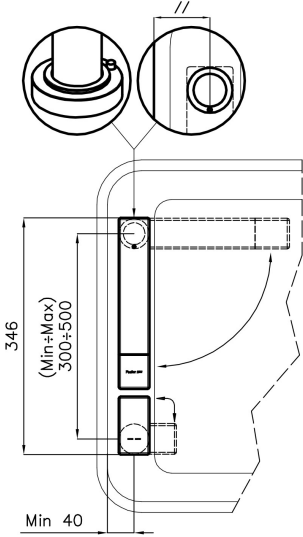

DETALLES

Tipo de monomando	Monomando con caño giratorio retráctil, con mando remoto
Texture	Satinado
Material	Latón
Ángulo de rotación	360°
Base de apoyo	Ø44 mm

Cartucho Con discos cerámicos

Distancia orificios Ver "Esquema integrado"

Doble orificio Necesario

Orificio monomando $\varnothing 35\text{mm}$

Espesor máx encimera 40mm

DIBUJOS TÉCNICOS

Eclipse - 8499 000

Installation sheet - Foglio installazione

Front side—Mixer tap on the left
 Lato frontale—Miscelatore a sinistra

Right side
 Lato destro

Front side—Mixer tap on the right
 Lato frontale—Miscelatore a destra

Left side
 Lato sinistro

GALERÍA