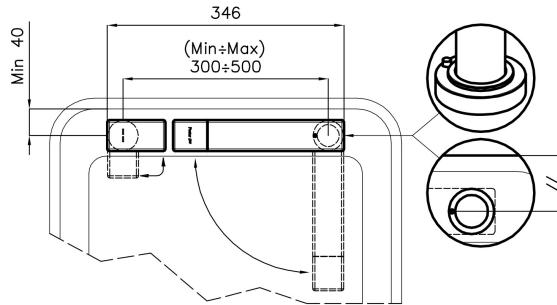

DETALLES

Tipo de monomando	Monomando con caño giratorio retráctil, con mando remoto
Texture	Satinado
Material	Latón
Ángulo de rotación	360°
Base de apoyo	Ø44 mm

Cartucho Con discos cerámicos

Distancia orificios Ver "Esquema integrado"

Doble orificio Necesario

Orificio monomando $\varnothing 35\text{mm}$

Espesor máx encimera 40mm

DIBUJOS TÉCNICOS

Eclipse - 8499 000

Installation sheet - Foglio installazione

Front side—Mixer tap on the left
 Lato frontale—Miscelatore a sinistra

Right side
 Lato destro

Front side—Mixer tap on the right
 Lato frontale—Miscelatore a destra

Left side
 Lato sinistro

GALERÍA