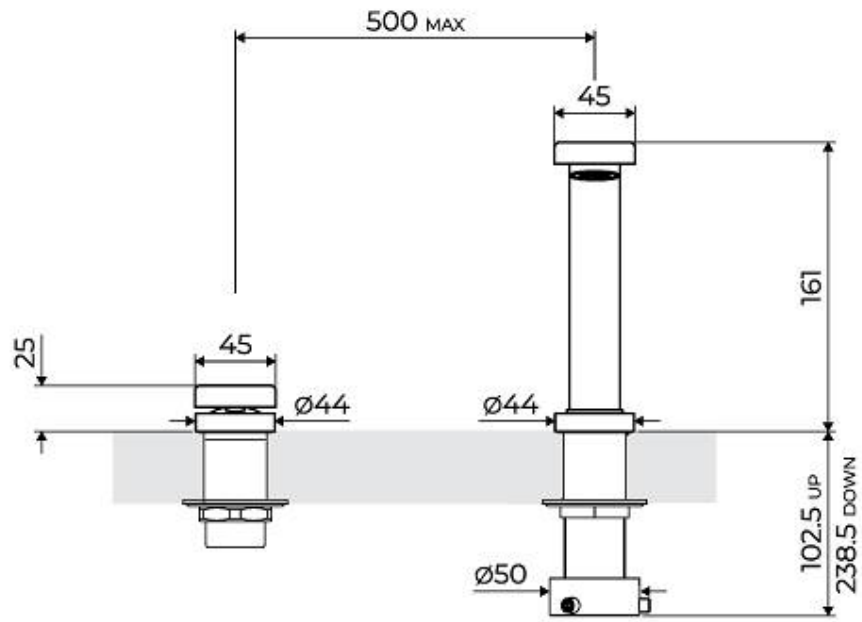

OP satinado

Monomandos

Código: 8499 100

CARACTERÍSTICAS

PLACA DE REFUERZO	Todos los monomandos Foster están dotados de la placa de refuerzo que proporciona una estabilidad perfecta sobre cualquier fregadero.
ROTACIÓN CAÑO	Todos los monomandos están dotados de un amplio ángulo de rotación. Algunos modelos permiten una rotación completa de 360 °.

DETALLES

Tipo de monomando	Monomando con caño giratorio retráctil, con mando remoto
Texture	Satinado
Material	Latón
Ángulo de rotación	360°
Base de apoyo	Ø44 mm

Cartucho Con discos cerámicos

Distancia orificios Ver "Esquema integrado"

Doble orificio Necesario

Orificio monomando $\varnothing 35\text{mm}$

Espesor máx encimera 40mm

DIBUJOS TÉCNICOS

Eclipse - 8499 000

Installation sheet - Foglio installazione

Front side—Mixer tap on the left
 Lato frontale—Miscelatore a sinistra