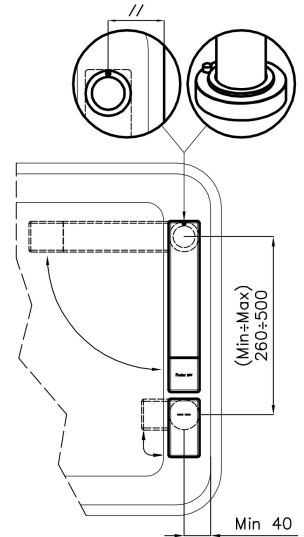

DETALLES

Tipo de monomando	Monomando con caño giratorio retráctil, con mando remoto
Texture	Satinado
Material	Latón
Ángulo de rotación	360°
Base de apoyo	Ø44 mm

Cartucho Con discos cerámicos

Distancia orificios Ver "Esquema integrado"

Doble orificio Necesario

Orificio monomando $\varnothing 35\text{mm}$

Espesor máx encimera 40mm

DIBUJOS TÉCNICOS

Eclipse - 8499 000

Installation sheet - Foglio installazione

Front side—Mixer tap on the left
 Lato frontale—Miscelatore a sinistra

Right side
 Lato destro

Front side—Mixer tap on the right
 Lato frontale—Miscelatore a destra

Left side
 Lato sinistro

GALERÍA