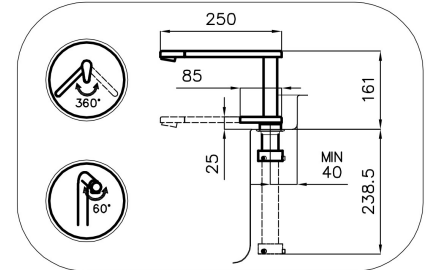

DETALLES

Tipo de monomando	Monomando con caño giratorio retráctil, con mando remoto
Texture	Satinado
Material	Latón
Ángulo de rotación	360°
Base de apoyo	Ø44 mm

Cartucho Con discos cerámicos

Distancia orificios Ver "Esquema integrado"

Doble orificio Necesario

Orificio monomando $\varnothing 35\text{mm}$

Espesor máx encimera 40mm

DIBUJOS TÉCNICOS

Eclipse - 8499 000

Installation sheet - Foglio installazione

Front side—Mixer tap on the left
 Lato frontale—Miscelatore a sinistra

Right side
 Lato destro

Front side—Mixer tap on the right
 Lato frontale—Miscelatore a destra

Left side
 Lato sinistro

GALERÍA